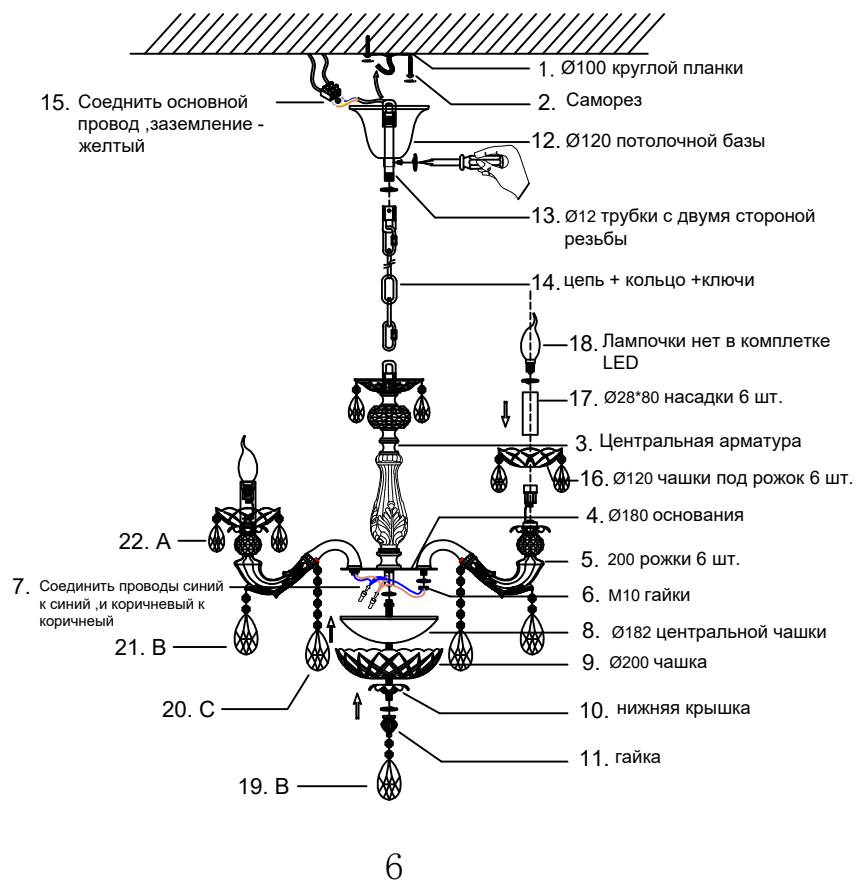

Инструкция по сборке:

Наименование артикула: ELIZABETH SP6 BRASS
 Код: 4320/306

Габаритные размеры: